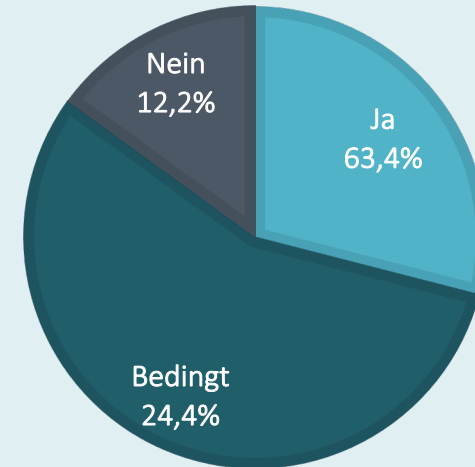

Fazit

Insgesamt 38 Läden/Restaurants besucht und 3 öffentliche Einrichtungen

Barrierefrei: DM, Real, Rosen Apotheke, Edeka, Dehner, Hagebaumarkt, Mc Donalds, Kenji, Kieferorthopäde, Brunner Bäcker, Hockermühlbad
Nicht barrierefrei: Kurt's Wäschetheke, Sport Geist, Solarium, Moser, Life Fitness

BARRIEREFREI

■ Ja ■ Bedingt ■ Nein