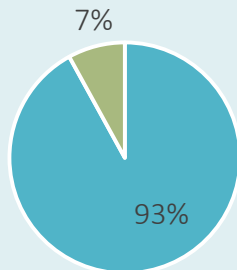

Ebenerdig/Auzug/Rampe